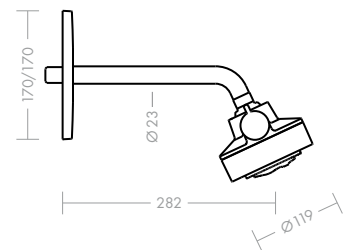

Axor Citterio Kopfbrause

Die neue Kopfbrause bietet mit drei unterschiedlichen Strahlarten luxuriösen Duschkomfort in seiner schönsten Form. Ästhetik und durchdachte Funktionalität gehen bei dieser Brause Hand in Hand. Über den einfach zu bedienenden, seitlichen Verstellgriff wählt man die Strahlarten: Normal, Massage und Soft. Die Strahldüsen des Duschkopfs reinigen sich dank QuickClean-Funktion beim Umstellen der Strahlarten von selbst. Durch den 67°-Winkel des Brausearms und den konzentrierten Brausestrahl kann das Wasser optimal auf den Körper ausgerichtet werden.