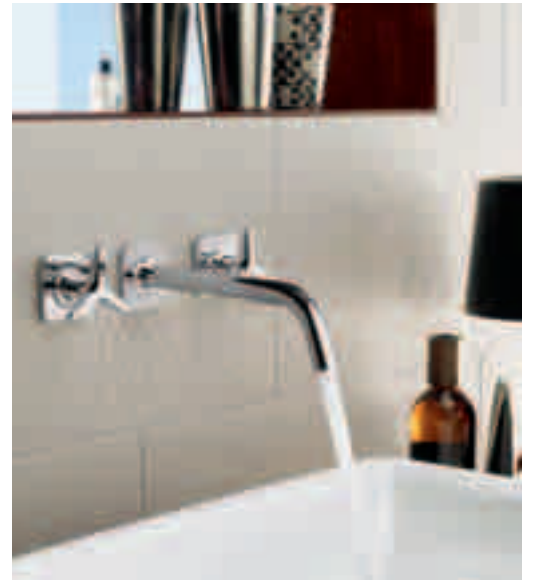

NEUE ÄSTHETISCHE UND ERGONOMISCHE STERNGRIFF-FORM

- Eigenständiges Design setzt optische Akzente: Mix aus hochwertigen Flächen an der Oberseite und anschmiegsamen Rundungen an der Unterseite.
- Besonders ergonomische Griffform
- Perfekt kombinierbar mit allen bestehenden Axor Citterio M Produkten
- Erhältliche Produkte mit Sterngriffen:
  - 3-Loch Waschtischarmatur mit Rosetten
  - 3-Loch Wandarmatur für Waschtisch mit Rosetten (kurzer und langer Auslauf)
  - 4-Loch Wannenrandarmatur mit Rosetten
  - 4-Loch Fliesenrandarmatur mit Rosetten
  - Absperrventil