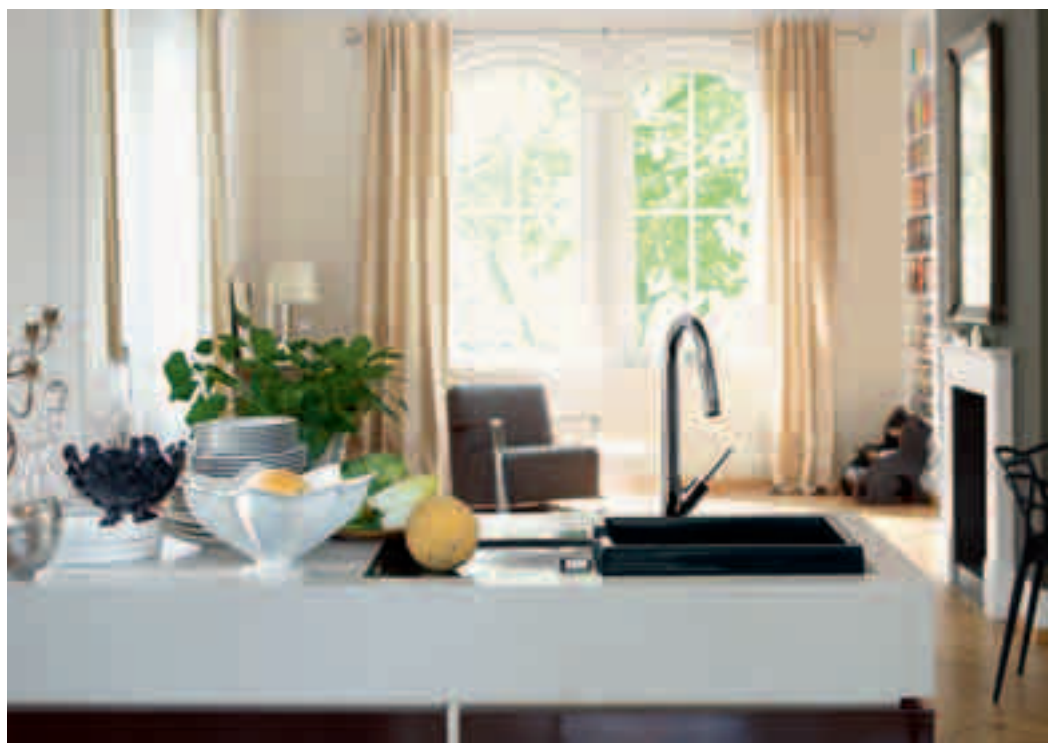

Axor Starck

Ein hoher Auslauf und der individuell einstellbare Schwenkbereich (110°/150°/360°) kennzeichnen die zwei neuen Einhebel-Küchenarmaturen. Der Griff kann flexibel z. B.

rechts oder links positioniert werden. Die Armaturenvariante mit der Ausziehbrause verfügt über einen Normal- und einen Brausenstrahl.