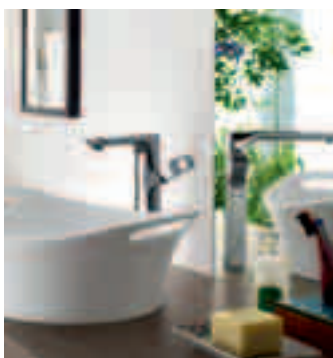

24

Axor® Urquiola

Neu: ein weiterer Einhebel-Waschtischmischer für Waschschüsseln sowie diverse Waschtischsituationen in unterschiedlichen Umgebungen.