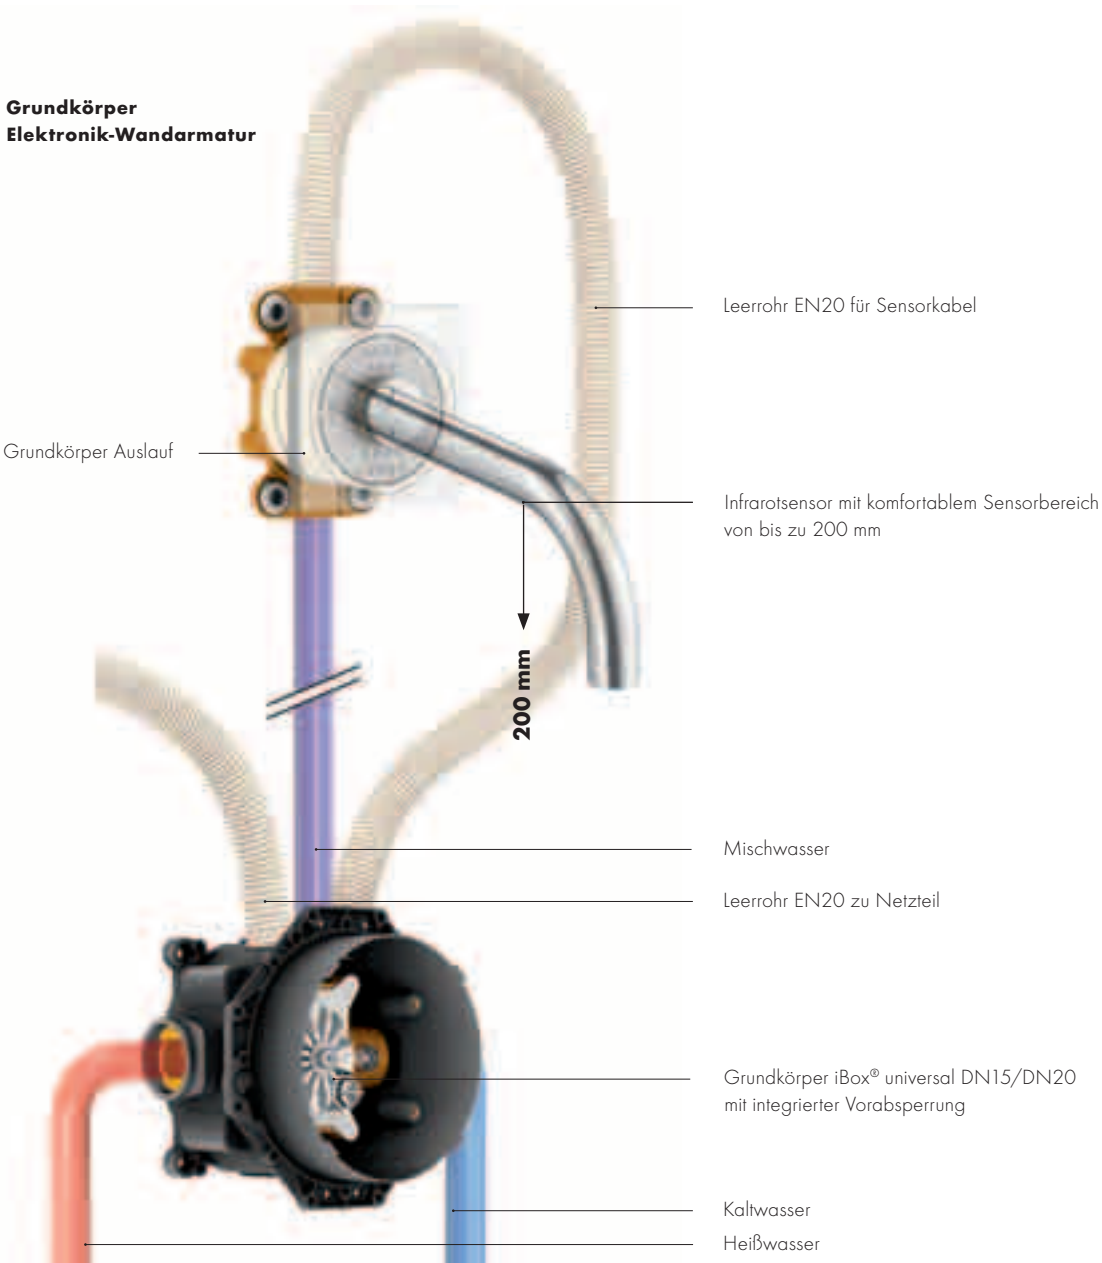

Die Axor Elektronik-Wandarmaturen sind nicht nur eine perfekte Designlösung. Mit dem passenden Grundkörper bieten sie auch die optimale Installationslösung in der Wand.

BEDIENUNGSFREUNDLICH UND WASSERSPAREND:

- Großer Sensorbereich von 50 bis 200 mm dank innovativer Infrarot-Näherungstechnologie
- Sehr kurze Wassernachlaufzeit mit nur 0,5 Sekunden (bei 0,3 MPa)
- Durchflussbegrenzung: geringer Wasserverbrauch von 5 l/Min.
- Bei permanenter Betätigung automatischer Wasserstopp nach 60 Sekunden

PRAKTISCH UND KOMFORTABEL:

- Schnelles Erkennen der Technik durch Schriftzug ELECTRONIC
- In zwei Auslauflängen (165 mm und 220 mm) erhältlich
- Diebstahlsicherer Luftsprudler
- Manuelle Deaktivierung des Sensors zur Reinigung möglich
- Mit Netzteil für Stromanschluss: 230 V, 50 Hz
- Infrarot-Fenster aus hochwertigem, kratzunempfindlichem Filterglas

SICHERE INSTALLATION:

- Sichere Unterputz-Installation mit der iBox® universal
- Elektronikeinheit über iBox® universal einfach zugänglich
- Temperaturvoreinstellung möglich
- Passender Grundkörper besteht aus:
  - iBox® universal Grundkörper DN15/DN20 mit integrierter Vorabsperung
  - Grundkörper Wandauslauf
  - Leerrohr EN20 für Sensorkabel und Netzanschluss

**Grundkörper
Elektronik-Wandarmatur**