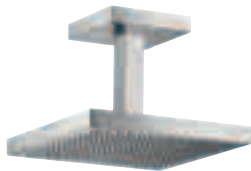

Axor Starck

1

2

3

4

5

6

7

Axor Starck

Waschtisch

1. 1 Einhebel-Waschtischmischer 260 ohne Ablaufgarnitur
   Art.-Nr. 10123000

Brausen/Halter

1. 2 Stabhandbrause mit 1 Strahlart
   Art.-Nr. 10531000
2. 3 Brausenset,
   bestehend aus Stabhandbrause mit 1 Strahlart,
   Wandstange 90 und Brausenschlauch 160 cm
   Art.-Nr. 27983000

1. 4 Kopfbrause 24 cm x 24 cm,
   für deckenbündige Installation
   Art.-Nr. 10924000

1. 5 Kopfbrause 24 cm x 24 cm,
   mit Deckenanschluss
   Art.-Nr. 10929000

1. 6 Kopfbrause 24 cm x 24 cm,
   mit Brausenarm
   Art.-Nr. 10925000
   Grundkörper (o. Abb.)
   Art.-Nr. 10921180

Wanne

1. 7 Schwallleinlauf Fertigset
   Art.-Nr. 10942000
   Grundkörper (o. Abb.)
   Art.-Nr. 10941180