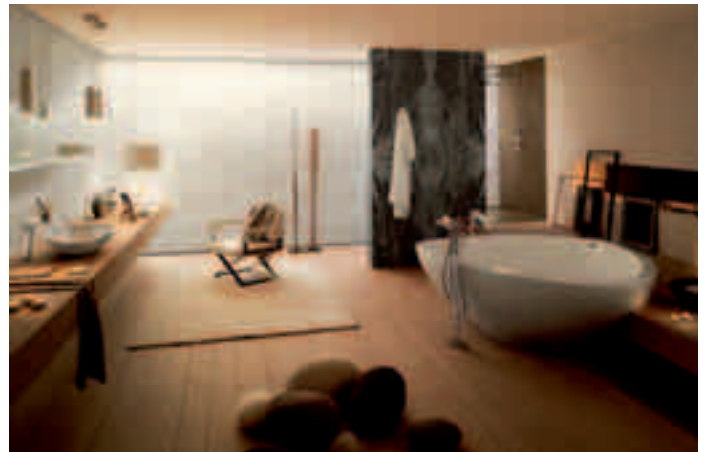

Axor Massaud