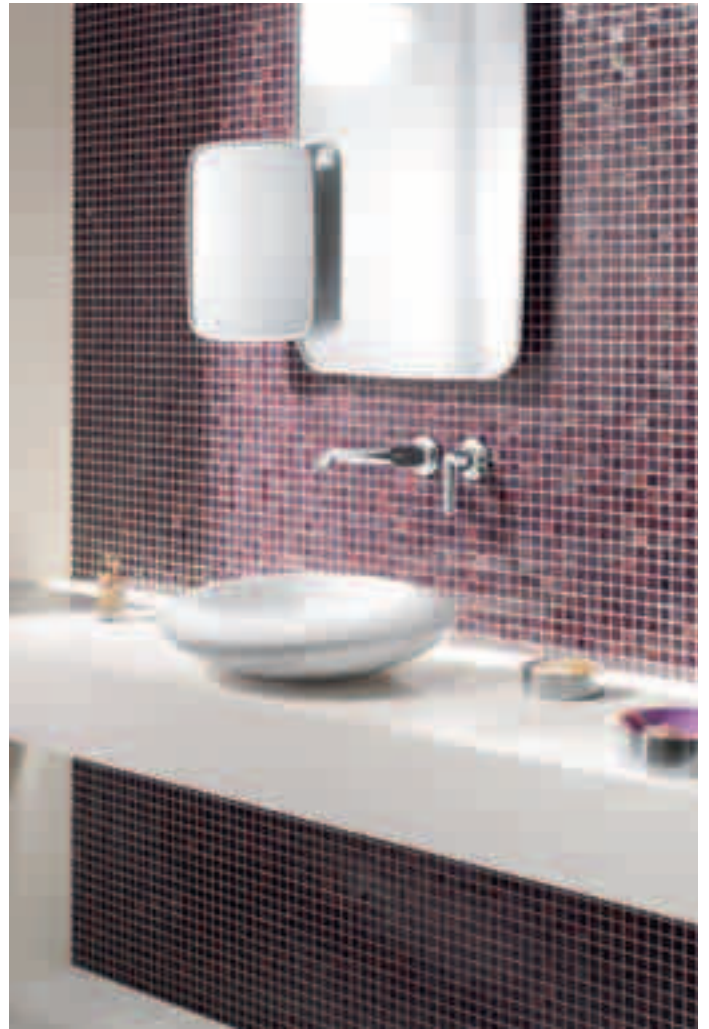

14
15

DIE NEUHEITEN AM WASCHTISCH

- Niedriger Auslauf 90 für die hintere Ablage (als 2-Loch und 3-Loch-Armaturen)
- Hebelgriffe zur Kalt-warm-Regulierung (für 3-Loch Waschtischarmaturen)
- Waschtischmöbel für Wandmontage

Speziell für die Kombination mit Waschschüsseln wurde die neue Axor Bouroullec Waschtischarmatur 300 (als 2-Loch und 3-Loch Armatur) entwickelt.

16
17

MULTIOPTIONEN MIT EINEM SET VON ABLAGEN

Ablagen sind ein zentrales Gestaltungselement der Kollektion Axor Bouroullec. Sie kommen in vielerlei Funktionen in allen Bereichen im Bad zum Einsatz. Dort, wo es gilt, noch mehr Platz zu haben, oder auch um Armaturen zu platzieren.