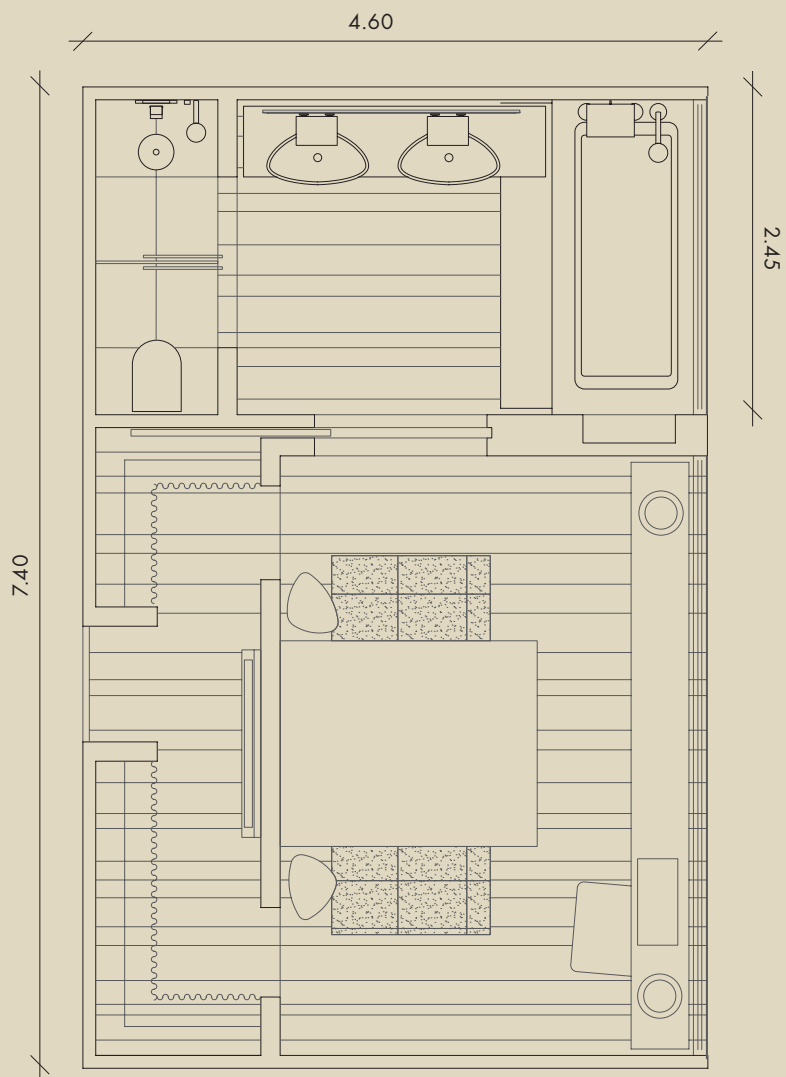

2

11 m²

все размеры в метрах

В этом проекте дневной свет используется сознательно. Светом выделяется подиум, который является не только ступенькой, но и полочкой, например, для книг или журналов.