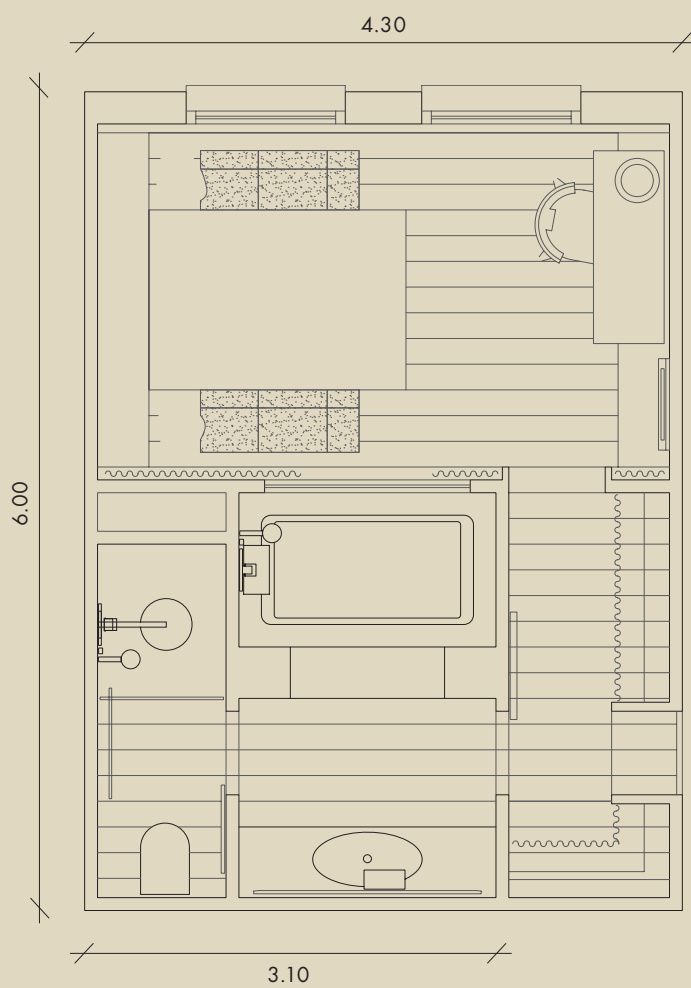

3

13 m²

все размеры в метрах

Разделителем пространства и одновременно центром комнаты является ванна. Открыто и свободно или, наоборот, интимно и уютно? Жалюзи позволит вам регулировать атмосферу в ванной по собственному усмотрению.