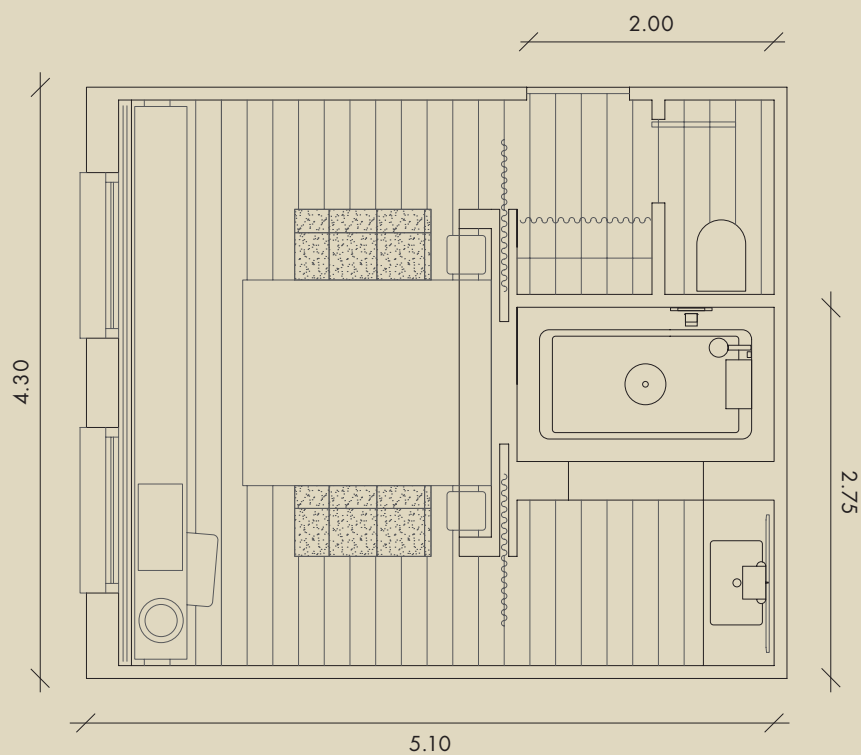

4
9 m²

все размеры в метрах

То, что разделить сухую и влажную зону удастся даже в самых маленьких ваннах комнатах, показывает этот рисунок. Ванна превращается в уютную приватную зону благодаря отдельному входу в остальное пространство.