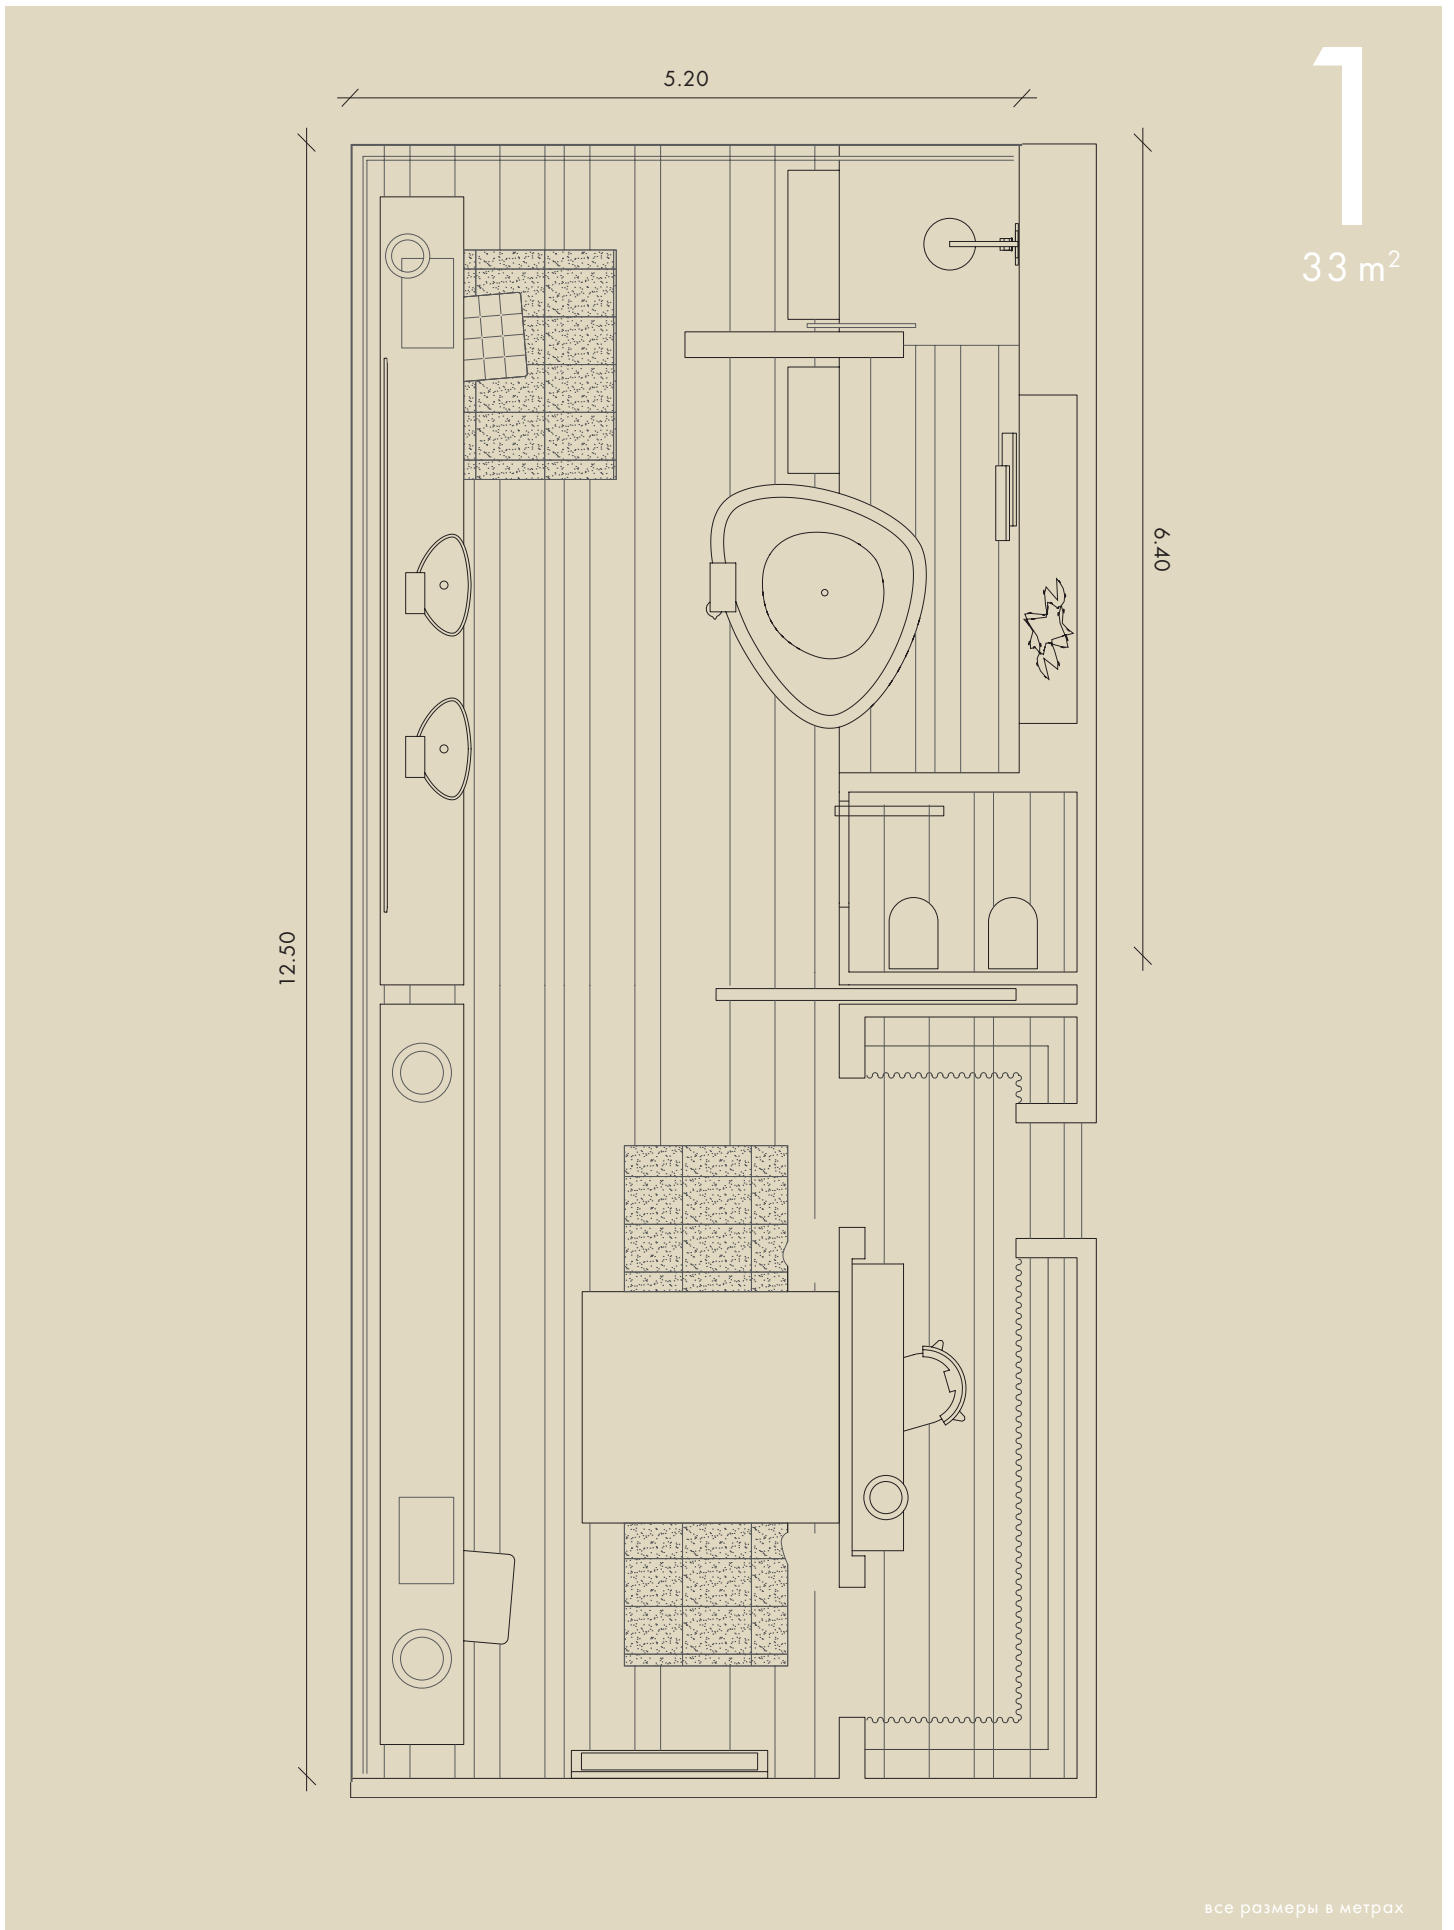

Стеклянная панель и жалюзи делают дневной свет естественной составляющей пространства и его атмосферы. Для отдыха между камином и ванной установлен лежак.