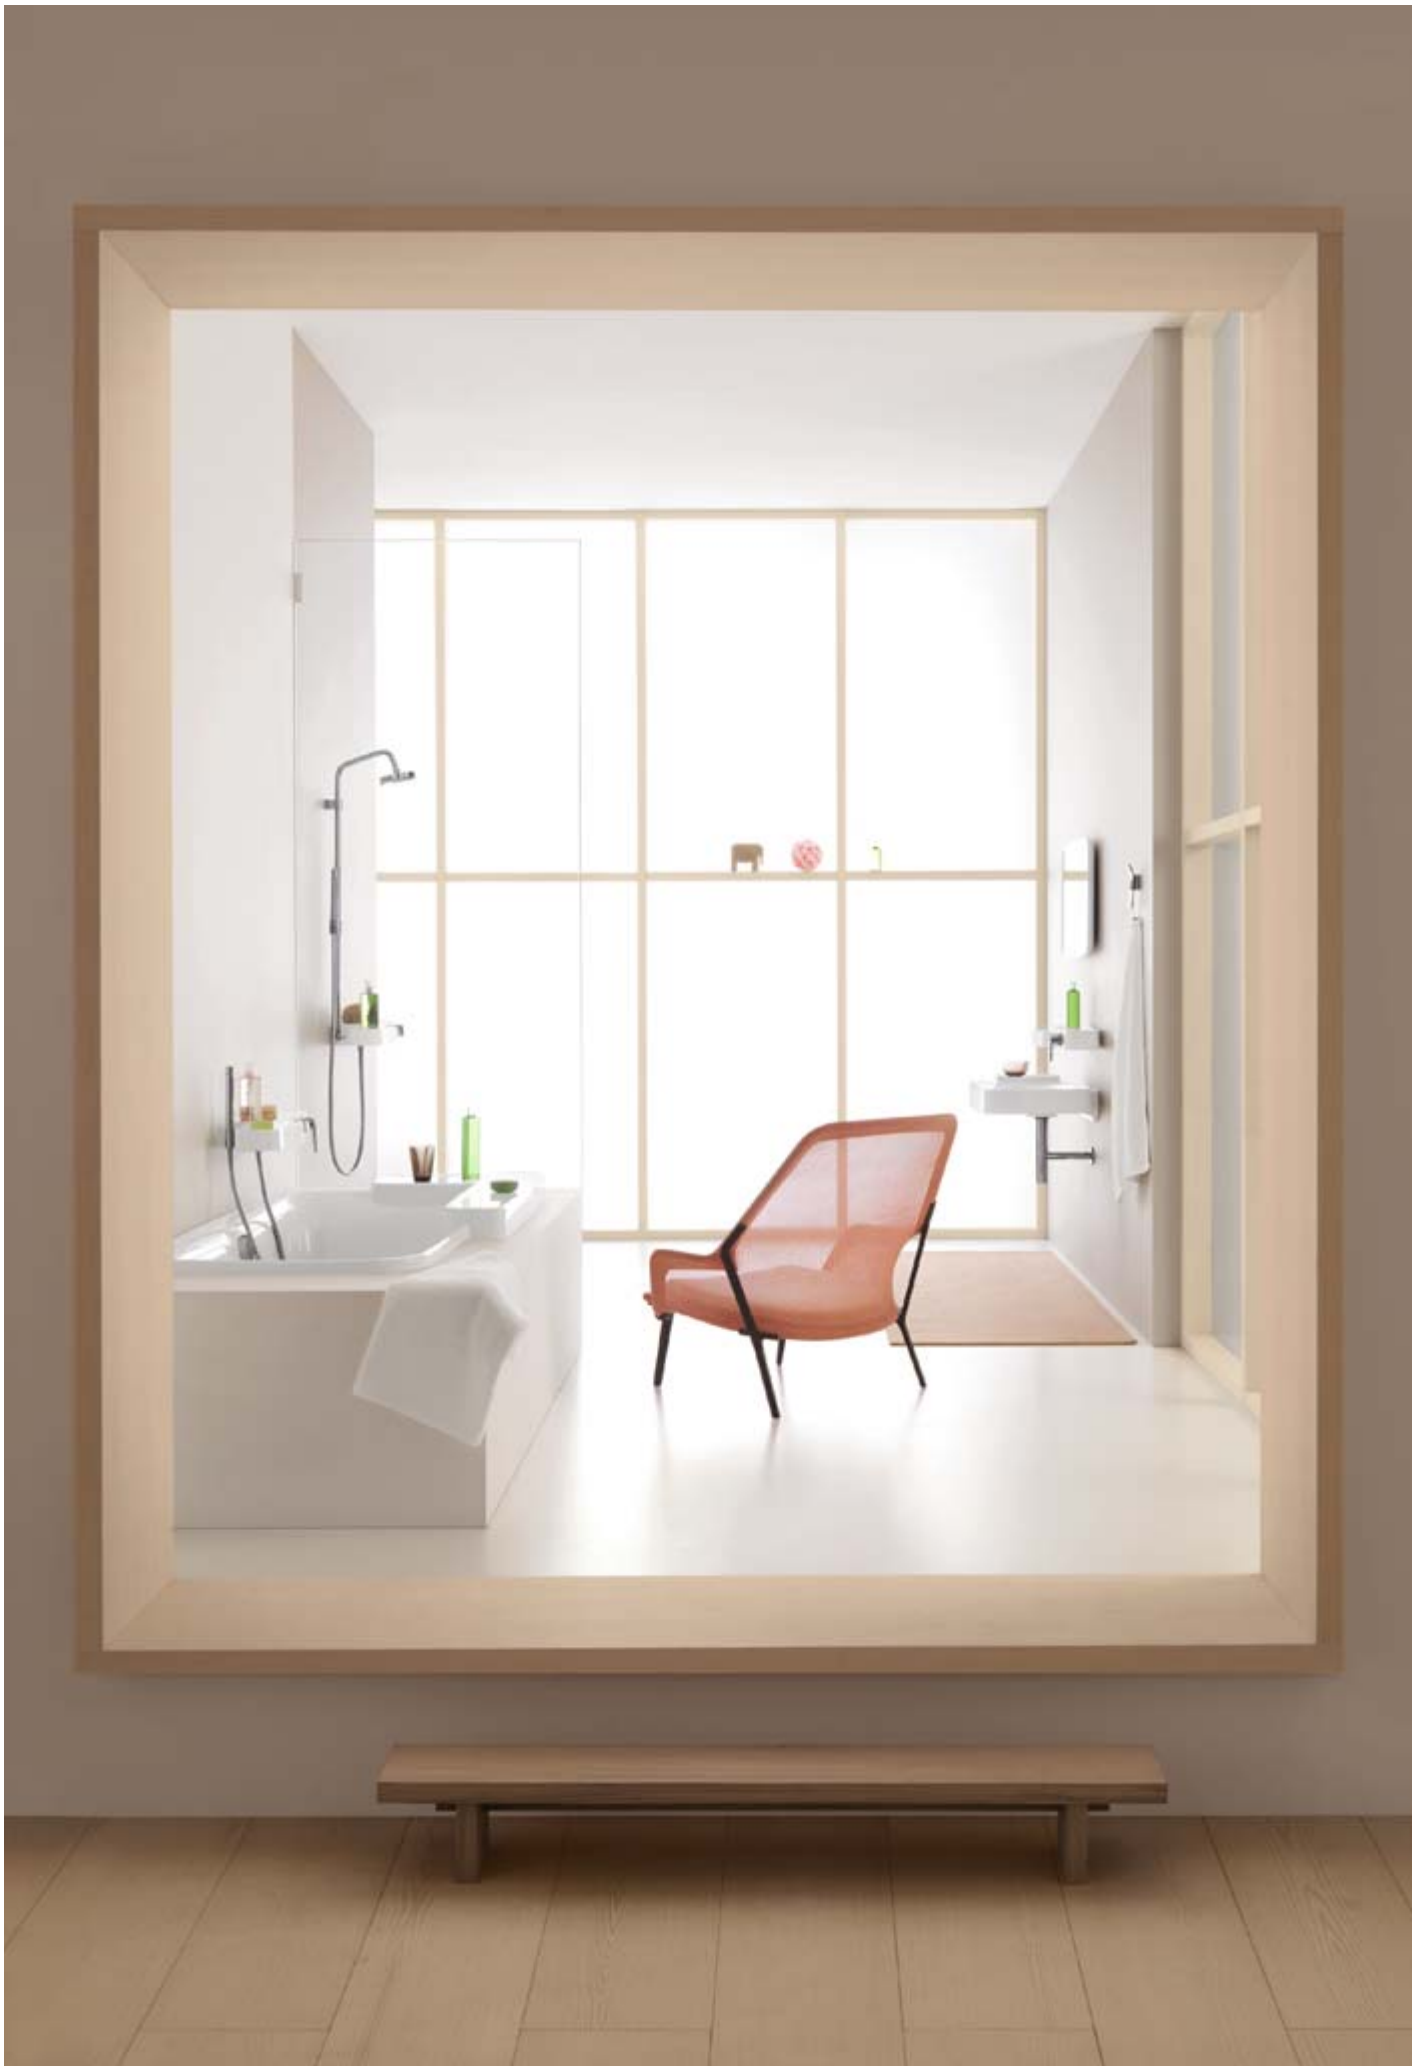

Полочка, подающая воду, технология однорычажного смесителя спрятана в элегантной полочке, объединенной в одно целое с окружающей обстановкой ванной комнаты. Чего еще можно желать от смесителя?

Полочка, закрепленная на стене

Каждый может наслаждаться большим личным пространством и сокровенным уединением. В соответствии с девизом “Feel Free to Compose” вы можете из двух отдельных раковин создать умывальник, отвечающий вашему вкусу и потребностям. Найдите вдохновение в ванной комнате братьев Буруллеков и создавайте свой собственный сценарий интерьера!