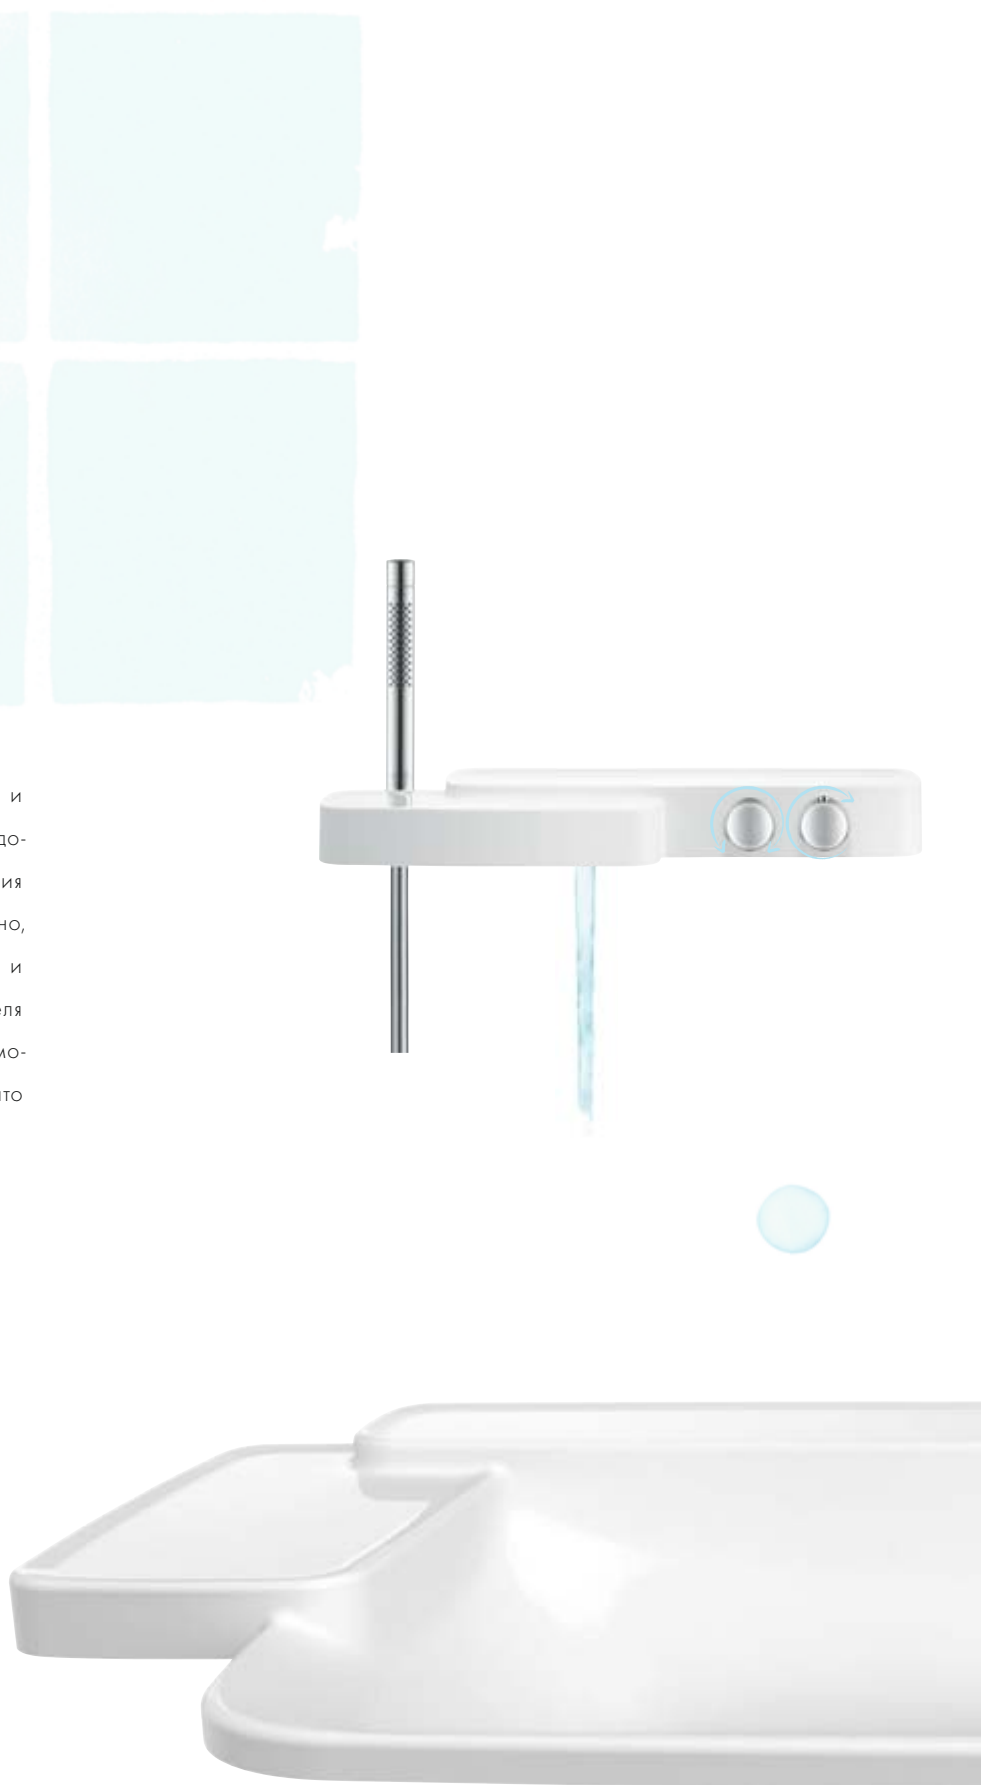

ПОЧУВСТВУЙТЕ ТАКУЮ ЖЕ СВОБОДУ В ВАННЕ.

Ахор Bouroullec стремится к индивидуальности и когда речь заходит о ванне. Большие полочки предоставляют достаточное пространство для размещения смесителей и для хранения личных вещей. Конечно, Ахор Bouroullec предлагает выбор между скрытым и внешним монтажом, между установкой смесителя на край ванны или на плитку. Элементы ванны гармонично вписываются в интерьер ванной комнаты, что характерно для дизайна Ахор Bouroullec.