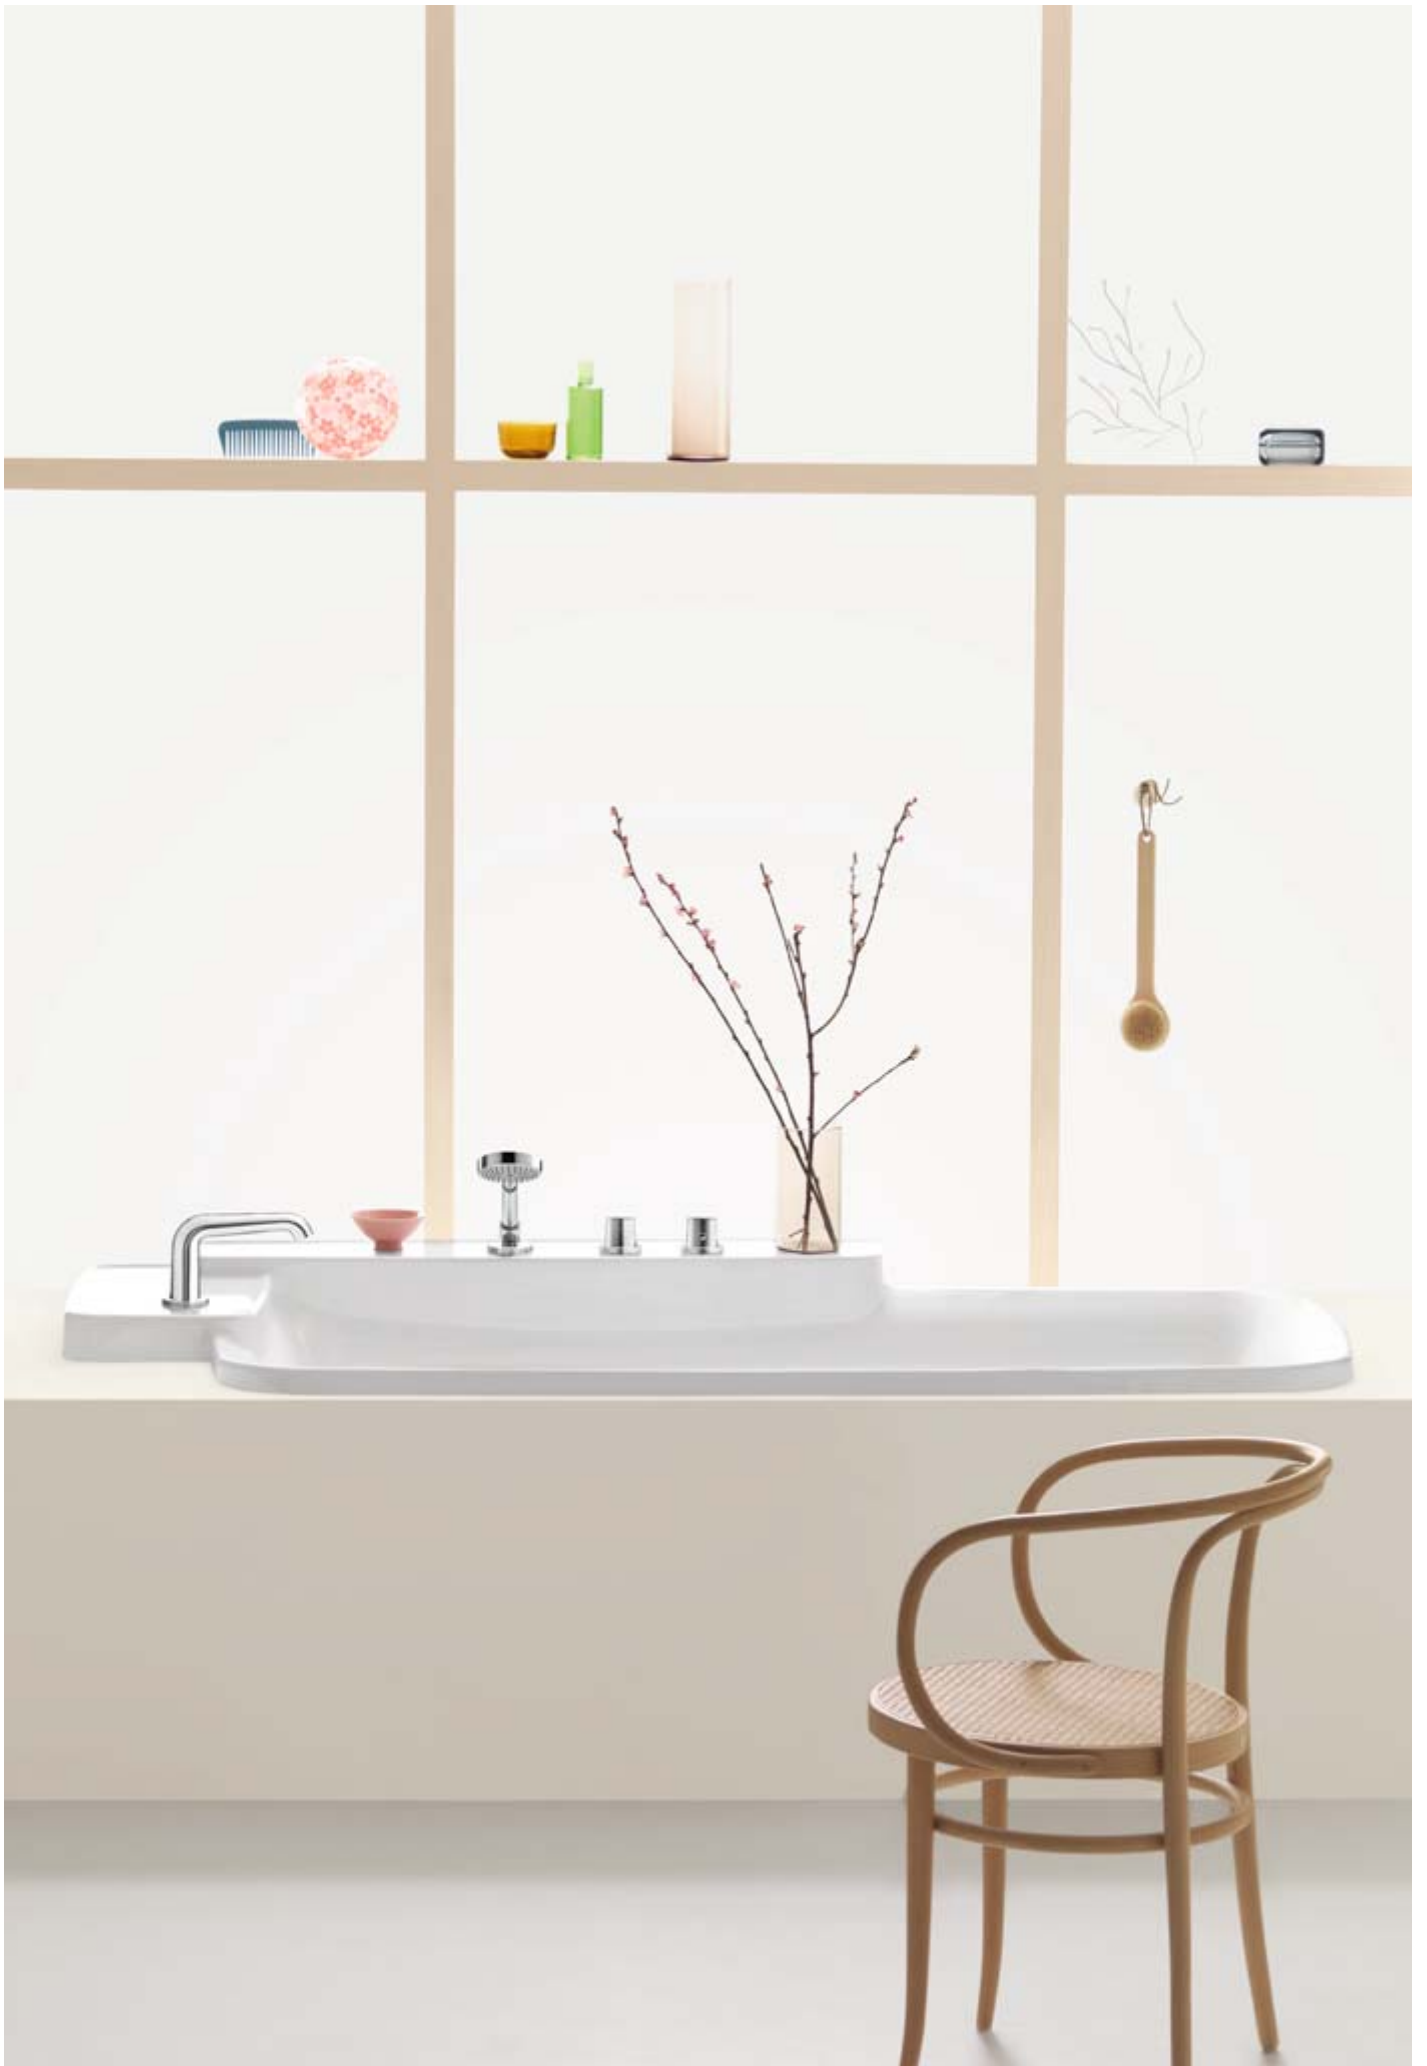

Полочка, подающая воду, технология однорычажного смесителя спрятана в элегантной полочке, объединенной в одно целое с окружающей обстановкой ванной комнаты. Чего еще можно желать от смесителя?

Полочка, закрепленная на стене

Отдельная полочка

Полочка, встроенная в раковину

**СКОЛЬКО СВОБОДЫ ВАМ НЕОБХОДИМО В ДУШЕ?
ВОТ НЕСКОЛЬКО ВАРИАНТОВ.**

Коллекция Ahoг Bouroulles предлагает массу возможностей в душе: от классического скрытого монтажа до инновационных наружных смесителей с чрезвычайно практичной встроенной полочкой и до аксессуаров, гармонично дополняющих коллекцию своим оригинальным дизайном.

ПОЧУВСТВУЙТЕ ТАКУЮ ЖЕ СВОБОДУ В ВАННЕ.

Ахор Bouroullec стремится к индивидуальности и когда речь заходит о ванне. Большие полочки предоставляют достаточное пространство для размещения смесителей и для хранения личных вещей. Конечно, Ахор Bouroullec предлагает выбор между скрытым и внешним монтажом, между установкой смесителя на край ванны или на плитку. Элементы ванны гармонично вписываются в интерьер ванной комнаты, что характерно для дизайна Ахор Bouroullec.